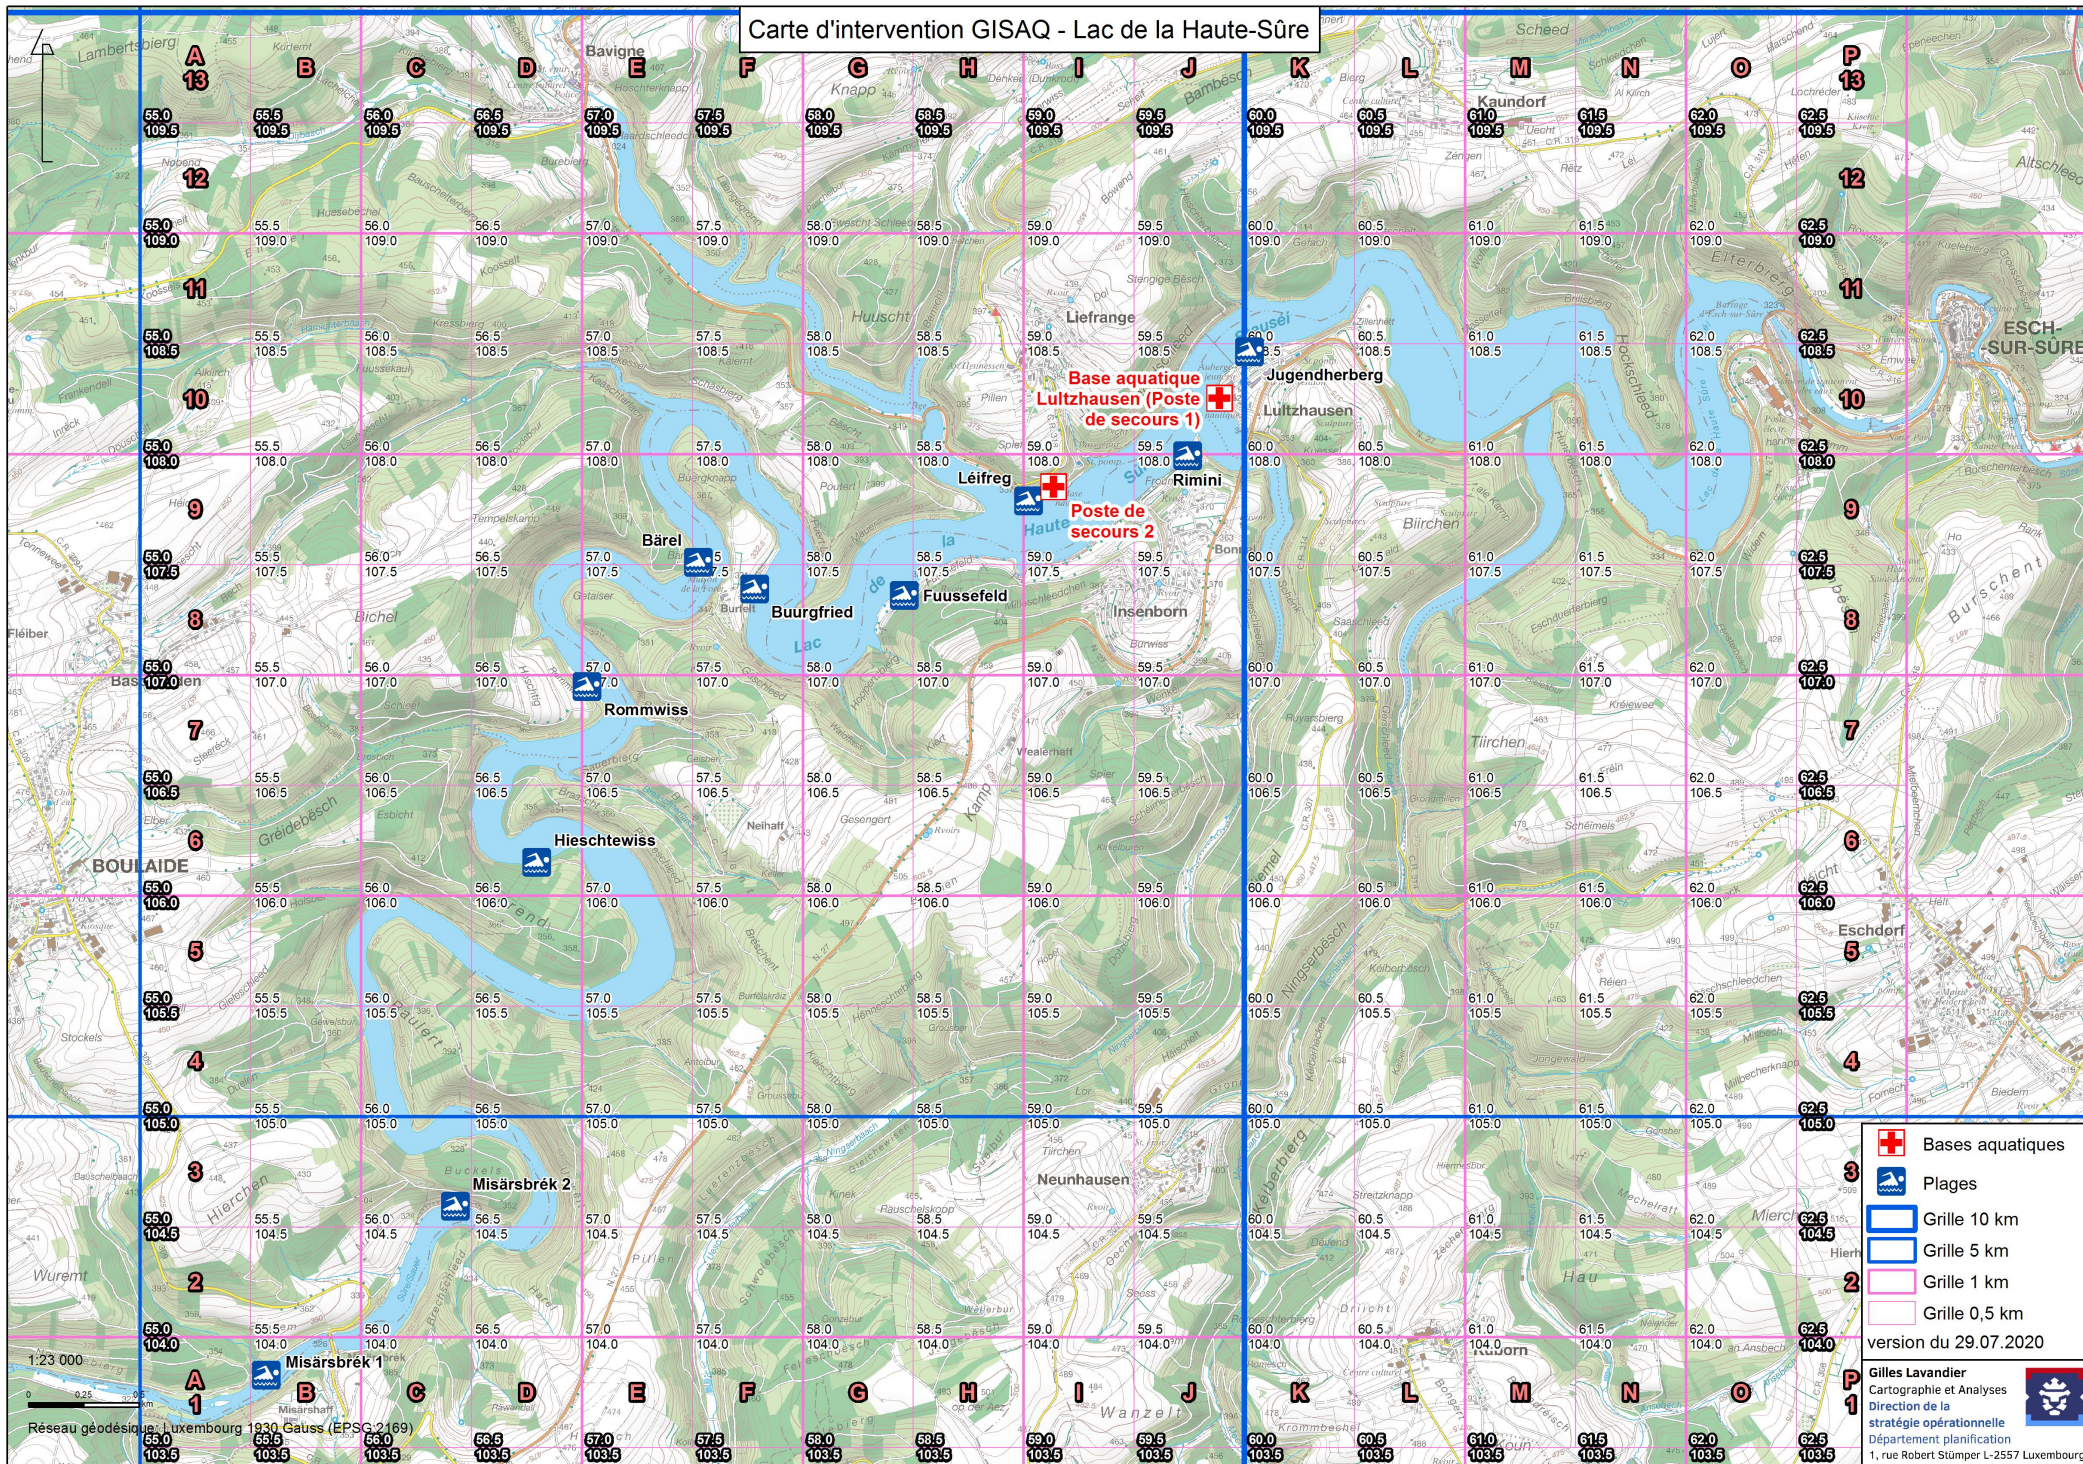

Carte d'intervention GISAQ - Lac de la Haute-Sûre

 Bases aquatiques

 Plages

 Grille 10 km

 Grille 5 km

 Grille 1 km

 Grille 0,5 km

version du 29.07.2020

Gilles Lavandier
Cartographie et Analyses
Direction de la
stratégie opérationnelle
Département planification
1, rue Robert Stumper L-2557 Luxembourg

Réseau géodésique de Luxembourg 1930 Gauss (EPSG:2169)